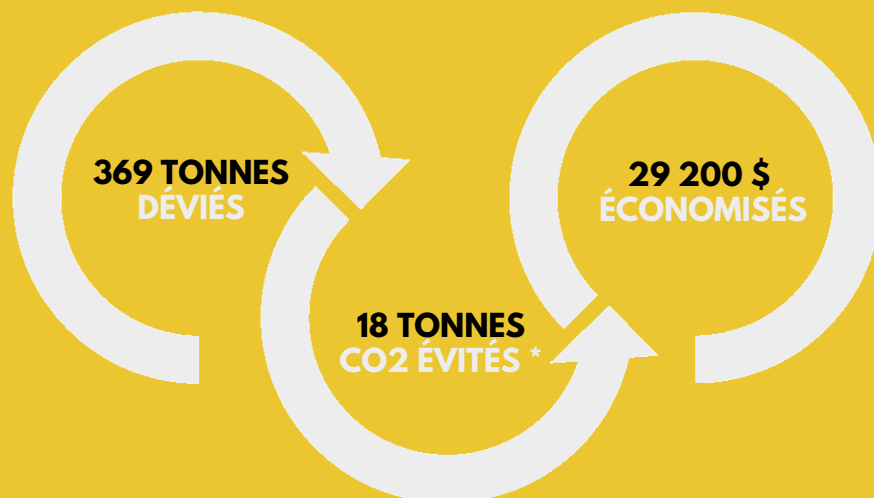

D'UNE MATIÈRE À FORTE
DENSITÉ. TRÈS COUTEUX

FACTEUR DE SUCCÈS

MOBILISATION

DU GÉNÉRATEUR POUR
VALORISER SES RÉSIDUS

+

AUCUN CONDITIONNEMENT
DE LA MATIÈRE NÉCESSAIRE

+

COLLABORATION

DU GÉNÉRATEUR AVEC
COORDONATRICE DU PROJET
D'ÉCONOMIE CIRCULAIRE

CONTEXTE

Teknion est un chef de file international dans le domaine du design, de la fabrication et de la distribution de systèmes de bureau et de produits d'ameublement de bureau. L'usine de Montmagny a pris, en 2014, un tournant majeur afin de créer des **produits architecturaux et des espaces de bureau en verre et aluminium**. Cette nouvelle production a pris de l'ampleur très rapidement ce qui a entraîné une forte augmentation des quantités de résidus de verre laminé (une feuille "plastique" entre 2 lames de verre) envoyés à l'enfouissement.

DÉMARCHE

Depuis 2017, Teknion fait des recherches pour pallier à la problématique de résidus de verre laminé. Plusieurs démarches ont été entamées : activités de remue-méninges, utilisation de consultants, recherches à l'interne, etc... Finalement, **trois rencontres ont eu lieu avec Synergie Montmagny | L'Islet**, en 2018 et 2019, avec proposition de solutions, pour finalement trouver un récupérateur qui concasse le verre laminé afin de lui donner une seconde vie. Le produit final est principalement utilisé comme abrasif pour le sablage au jet et comme média de filtration de piscine.

BILAN DES RETOMBÉES ANNUELLES

* SOIT 4 VOITURES SUPPRIMÉES DE LA ROUTE

OU

280 VOYAGES ALLER/RETOUR
QUÉBEC/MONTRÉAL ÉVITÉS

STRATÉGIES D'ÉCONOMIE CIRCULAIRE

ÉCOLOGIE
INDUSTRIELLE

VALORISATION

EN SAVOIR PLUS

Aurélié Bousquet - Chargée de projet Synergie Montmagny | L'Islet
symbioseindustrielle@montmagny.com